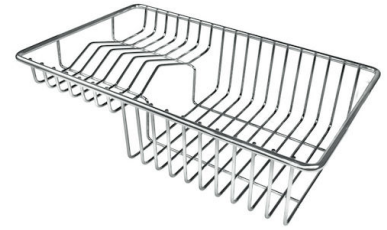

VASCA A RAGGIO STRETTO

Vasche con forme squadrate dal design moderno e con aumentata capienza. Per un'estetica minimal coniugata con la massima praticità.

VASCA PROFONDA

Vasche che raggiungono una profondità importante, oltre i 20 cm, grazie alla evoluta tecnologia produttiva, che offrono grande capienza e praticità in tutte le operazioni di lavaggio.

Dotazioni standard Ganci di fissaggio, guarnizione, piletta, troppo-pieno e sifone, Imballo in scatola

Fori Mixer Nessun foro di serie

Foro incasso 800x400 mm

Gocciolatoio No

Larghezza 85 cm

Misura vasca 800x400mm

Numero vasche 1 vasca

Piletta Piletta 3,5"

DATI TECNICI

ACCESSORI OPZIONALI

Cestello bianco
8612 100

Cestello inox
8612 000

Cestello portapiatti inox
8100 303
* solo in abbinamento con l'accessorio
8644 101

Cestello portapiatti inox
8100 201

Griglia portapiatti inox
8100 154

Tagliere in cristallo
8631 300

Tagliere in HPDE
8657 001

Tagliere Twin in HDPE
8644 101

Vaschetta bianca
8153 100

**Kit grattugia con supporto per
anello e vassoio di raccolta alimenti**
8159 101
* solo in abbinamento con l'accessorio
8644 101