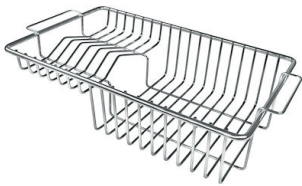

VASCA A RAGGIO STRETTO

Vasche con forme squadrate dal design moderno e con aumentata capienza. Per un'estetica minimal coniugata con la massima praticità.

VASCA PROFONDA

Vasche che raggiungono una profondità importante, oltre i 20 cm, grazie alla evoluta tecnologia produttiva, che offrono grande capienza e praticità in tutte le operazioni di lavaggio.

Dotazioni standard Ganci di fissaggio, guarnizione, piletta, troppo-pieno e sifone, Imballo in scatola

Fori Mixer Nessun foro di serie

Foro incasso 800x400 mm

Gocciolatoio No

Larghezza 85 cm

Misura vasca 800x400mm

Numero vasche 1 vasca

Piletta Piletta 3,5"

DATI TECNICI

ACCESSORI OPZIONALI

Cestello bianco
8612 100

Cestello inox
8612 000

Cestello portapiatti inox
8100 303
* solo in abbinamento con l'accessorio
8644 101

Cestello portapiatti inox
8100 201

Griglia portapiatti inox
8100 154

Tagliere in cristallo
8631 300

Tagliere in HPDE
8657 001

Tagliere Twin in HDPE
8644 101

Vaschetta bianca
8153 100

**Kit grattugia con supporto per
anello e vassoio di raccolta alimenti**
8159 101
* solo in abbinamento con l'accessorio
8644 101