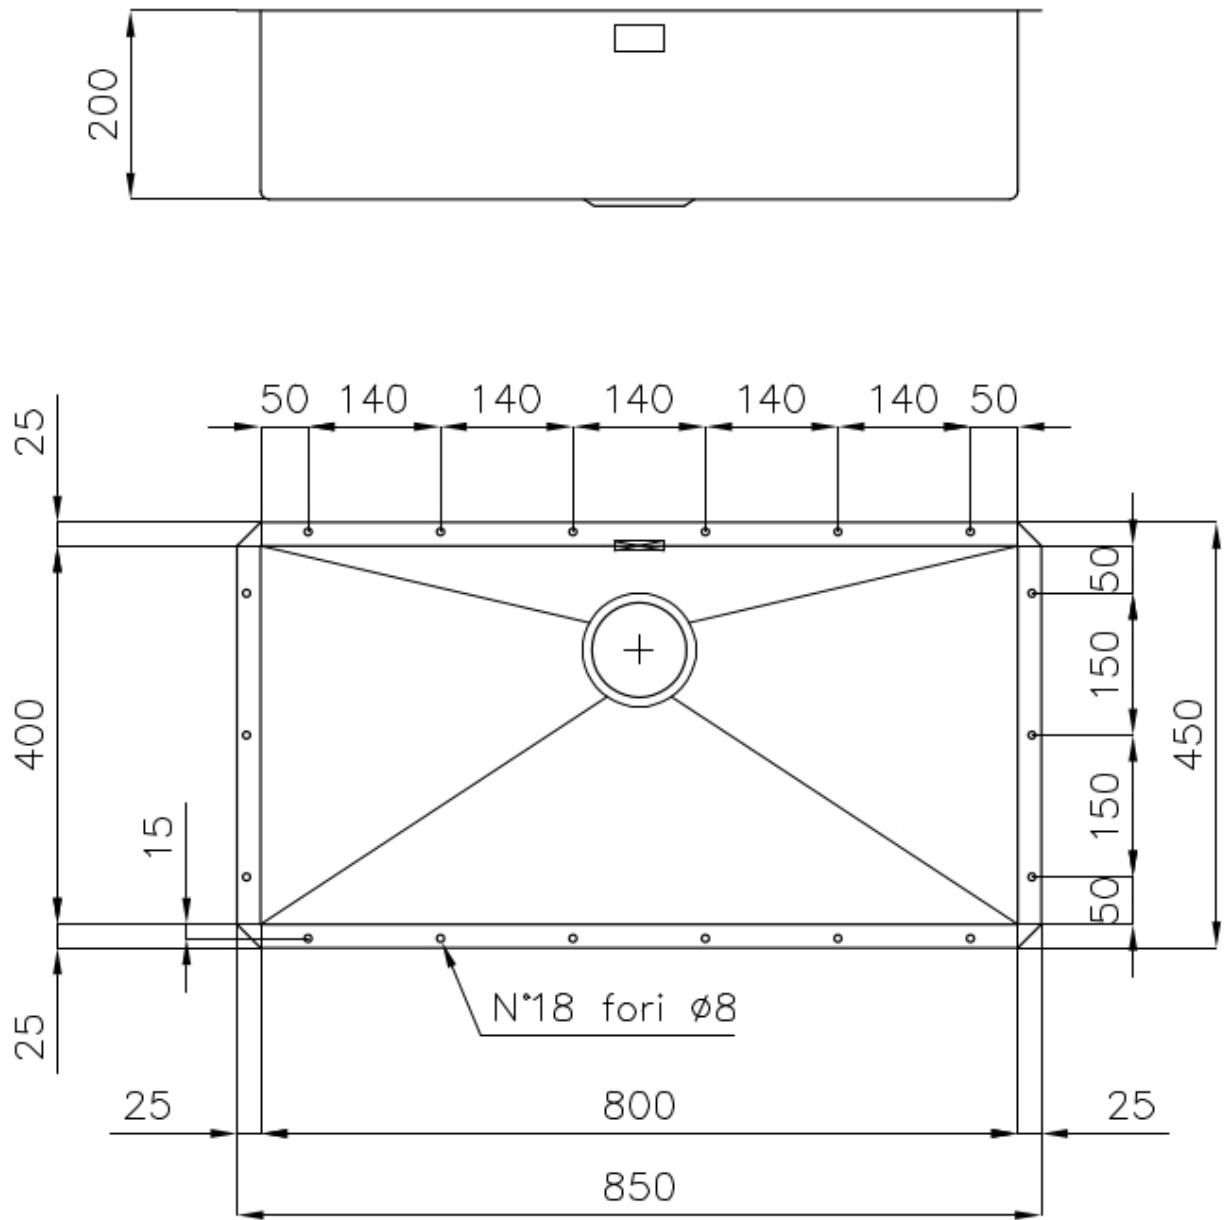

VASCA A RAGGIO STRETTO

Vasche con forme squadrate dal design moderno e con aumentata capienza. Per un'estetica minimal coniugata con la massima praticità.

VASCA PROFONDA

Vasche che raggiungono una profondità importante, oltre i 20 cm, grazie alla evoluta tecnologia produttiva, che offrono grande capienza e praticità in tutte le operazioni di lavaggio.

DETTAGLI

Bordo Installazione

Sottotop

Finitura Spazzolato Foster

Materiale Acciaio inox AISI 304

Texture Spazzolatura in linea

Base 90 cm

Dimensioni 850x450 mm

Dotazioni standard Ganci di fissaggio, guarnizione, piletta, troppo-pieno e sifone, Imballo in scatola

Fori Mixer Nessun foro di serie

Foro incasso 800x400 mm

Gocciolatoio No

Larghezza 85 cm

Misura vasca 800x400mm

Numero vasche 1 vasca

Piletta Piletta 3,5"

DATI TECNICI

ACCESSORI OPZIONALI

Cestello bianco
8612 100

Cestello inox
8612 000

Cestello portapiatti inox
8100 303
* solo in abbinamento con l'accessorio
8644 101