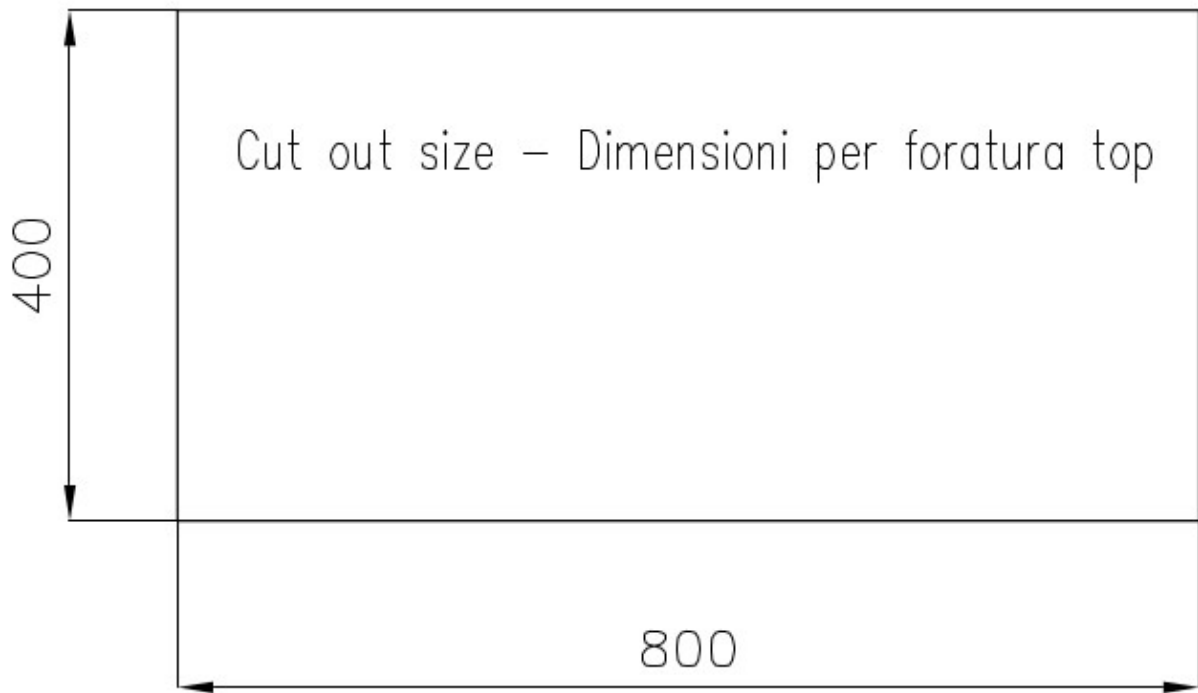

ACCESSORI OPZIONALI